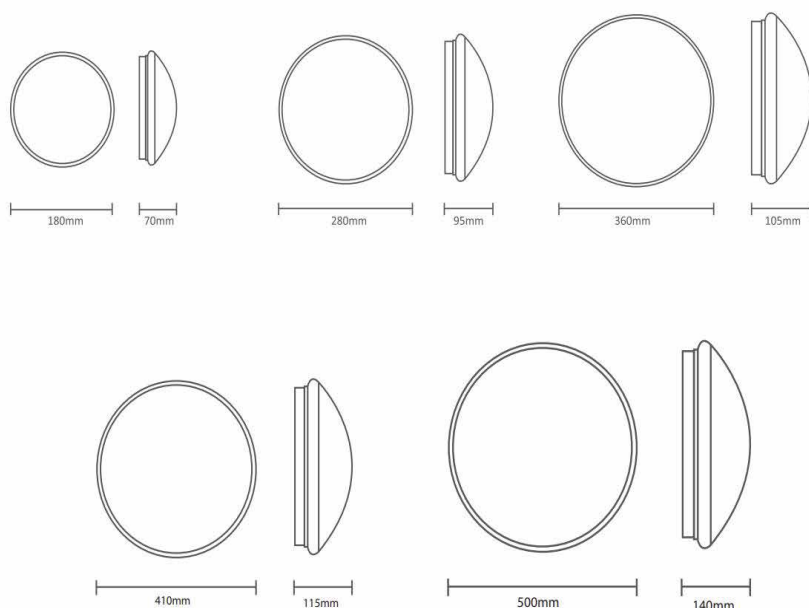

Maattekening

Specificaties

Electrical data

Ingangsspanning (V)	230
Ingangsfrequentie (Hz)	50/60
Arbeidsfactor (λ)	≥0.9

Temperatuur

Prestaties bij omgevingstemperatuur	25°C

Certificaten

Armatuur certificaat	CE
IP-classificatie	IP44
Beschermingsklasse	II
IK-classificatie	02

Prestaties

UGR	-
Dimbaar	Nee