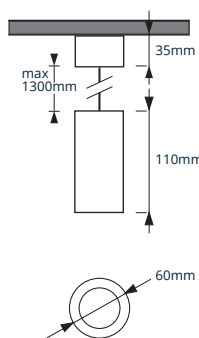

- ✓ Hoogwaardige inbouwspot vervaardigd uit aluminium
- ✓ Zeer hoog afwerkingsniveau met poederlak
- ✓ Inclusief GU10 fitting

PRODUCTGEGEVENS

Netspanning:	220-240V 50/60Hz
Max. wattage lichtbron:	max. 50W
Lampfitting:	GU10
Klasse:	II
Aansluiting:	2x 0.75mm ² wire
Protectie:	IP20/IK02
Montage:	Pendant
Materiaal:	Aluminium
Kleur:	Wit/Zwart

AFMETINGEN

ACCESSOIRES

BESTELGEGEVENS

Artikelcode	Omschrijving	Kleur
1046068	Pragmalux Pendelspot Nica-S Rond Zwart - Incl. GU10 Fitting	Zwart
1046051	Pragmalux Pendelspot Nica-S Rond Wit - Incl. GU10 Fitting	Wit