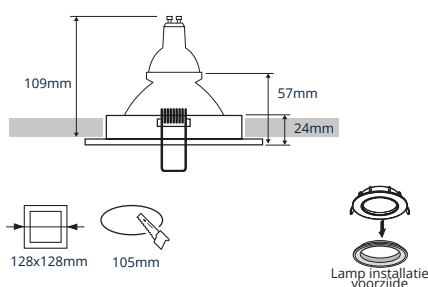

- ✓ Hoogwaardige inbouwspot vervaardigd uit aluminium
- ✓ Zeer hoog afwerkingsniveau met poederlak
- ✓ Inclusief springveren en GU10 fitting

PRODUCTGEGEVENS

Netspanning:	220-240V 50/60Hz
Max. wattage lichtbron:	max. 50W
Lampfitting:	GU10
Klasse:	II
Aansluiting:	2x 0.75mm ² wire
Protectie:	IP20/IK02
Montage:	Inbouw
Materiaal:	Aluminium
Kleur:	Wit/Zwart

AFMETINGEN

BESTELGEGEVENS

Artikelcode	Omschrijving	Kleur
1046136	Pragmalux Inbouwspot Duplo Vierkant Zwart/ Zwart reflector - Incl. GU10 Fitting	Zwart
1046129	Pragmalux Inbouwspot Duplo Vierkant Wit/ Wit reflector - Incl. GU10 Fitting	Wit