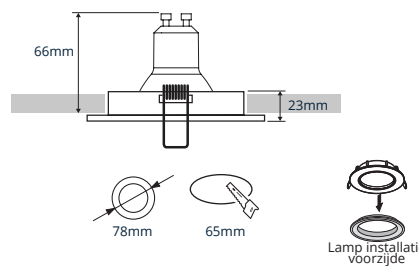

AFMETINGEN

BESTELGEGEVENS

Artikelcode	Omschrijving	Kleur
1046266	Pragmalux Inbouwspot Gida Rond Mat Zilver - Incl. GU10 Fitting	Mat Zilver
1046259	Pragmalux Inbouwspot Gida Rond Zwart - Incl. GU10 Fitting	Zwart
1046242	Pragmalux Inbouwspot Gida Rond Wit - Incl. GU10 Fitting	Wit