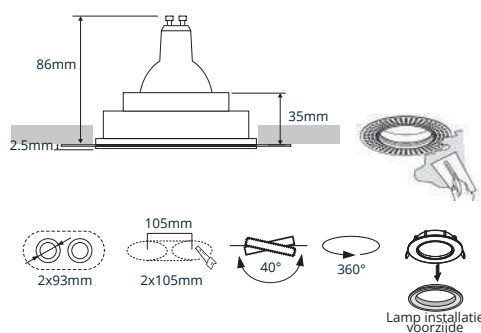

- ✓ Hoogwaardige inbouwspot vervaardigd uit aluminium
- ✓ 360° draaibaar en 40° kantelbaar
- ✓ Zeer hoog afwerkingsniveau met poederlak
- ✓ Inclusief springveren en GU10 fitting

## PRODUCTGEGEVENS

Netspanning:	220-240V 50/60Hz
Max. wattage lichtbron:	max. 50W
Lampfitting:	GU10
Klasse:	II
Aansluiting:	2x 0.75mm <sup>2</sup> wire
Protectie:	IP20/IK02
Montage:	Inbouw
Materiaal:	Aluminium
Kleur:	Wit/Zwart

## AFMETINGEN