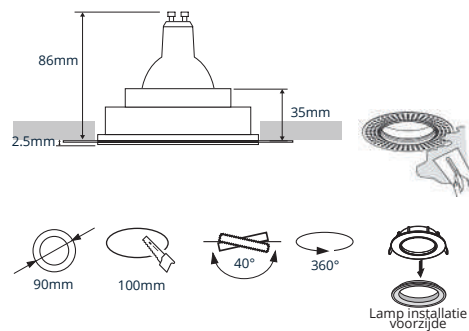

GU10 SPOT NAVIS TRIMLESS ROND

ARCHITECTONISCH & ELEGANT

Voor het creëren van een rijk en luxe interieur zijn spots van Pragmalux onmisbaar. Alle spots zijn vervaardigd uit pure aluminium, hebben een zeer hoog afwerkingsniveau en zijn voorzien van luxe poedercoating voor maximale duurzaamheid. Te combineren met GU10 LED Lampen en slimme LED Modules voor maximaal comfort en flexibiliteit.

- ✓ Hoogwaardige inbouwspot vervaardigd uit aluminium
- ✓ 360° draaibaar en 40° kantelbaar
- ✓ Zeer hoog afwerkingsniveau met poederlak
- ✓ Inclusief springveren en GU10 fitting

PRODUCTGEGEVENS

Netspanning:	220-240V 50/60Hz
Max. wattage lichtbron:	max. 50W
Lampfitting:	GU10
Klasse:	II
Aansluiting:	2x 0.75mm ² wire
Protectie:	IP20/IK02
Montage:	Inbouw
Materiaal:	Aluminium
Kleur:	Wit/Zwart

AFMETINGEN

ACCESSOIRES

BESTELGEGEVENS

Artikelcode	Omschrijving	Kleur
4604060	Navis Trimless Rond GU10 Spot Wit Ø90mm Zaagmaat Ø100mm 40° Kantelbaar (Incl. GU10 Fitting)	Wit
4604077	Navis Trimless Rond GU10 Spot Zwart Ø90mm Zaagmaat Ø100mm 40° Kantelbaar (Incl. GU10 Fitting)	Zwart