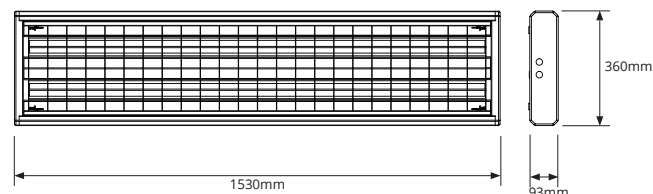

BESTELGEGEVENS

Artikelcode	Omschrijving	W	lm
1043890-PH	Balvast Sporthalarmatuur Sparta Pro IK10 100W 4000K 13000lm wit RAL9003	100	13000
1043890-PH-N	Balvast Sporthalarmatuur Sparta Pro IK10 100W 4000K 13000lm wit RAL9003 + Noodmodule 3uur	100	13000
1043890-PH-DA	Balvast Sporthalarmatuur Sparta Pro IK10 100W 4000K 13000lm DALI wit RAL9003	100	13000
1043890-PH-DA-N	Balvast Sporthalarmatuur Sparta Pro IK10 100W 4000K 13000lm DALI wit RAL9003 + Noodmodule 3uur	100	13000
1043906-PH	Balvast Sporthalarmatuur Sparta Pro IK10 150W 4000K 18750lm wit RAL9003	150	18750
1043906-PH-N	Balvast Sporthalarmatuur Sparta Pro IK10 150W 4000K 18750lm wit RAL9003 + Noodmodule 3uur	150	18750
1043906-PH-DA	Balvast Sporthalarmatuur Sparta Pro IK10 150W 4000K 18750lm DALI wit RAL9003	150	18750
1043906-PH-DA-N	Balvast Sporthalarmatuur Sparta Pro IK10 150W 4000K 18750lm DALI wit RAL9003 + Noodmodule 3uur	150	18750
1043913-PH	Balvast Sporthalarmatuur Sparta Pro IK10 200W 4000K 25000lm wit RAL9003	200	25000
1043913-PH-N	Balvast Sporthalarmatuur Sparta Pro IK10 200W 4000K 25000lm wit RAL9003 + Noodmodule 3uur	200	25000
1043913-PH-DA	Balvast Sporthalarmatuur Sparta Pro IK10 200W 4000K 25000lm DALI wit RAL9003	200	25000
1043913-PH-DA-N	Balvast Sporthalarmatuur Sparta Pro IK10 200W 4000K 25000lm DALI wit RAL9003 + Noodmodule 3uur	200	25000
1043920	Balvast Sporthalarmatuur Sparta Pro accessoire Ophangset