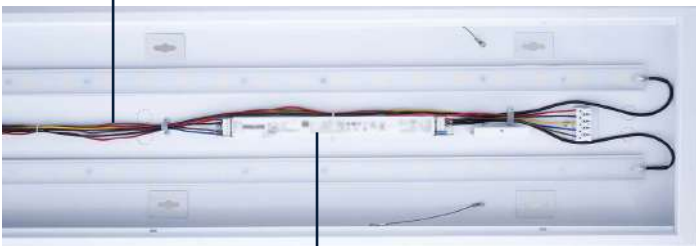

LED SPORTHALARMATUUR SPARTA PRO

MODERN EN ROBUUST

De SPARTA PRO is een balbestendig armatuur met verhoogde fysieke robuustheid volgens DIN 18032-3 en DIN 57710-13, perfect te toepassen op gymzalen en sporthallen. Zuinig dankzij hoog lichtrendement tot 130 lm/W.

MODULAIR ONTWERP

3 WATTAGES
100W/150W/200W

KENMERKEN

- ✓ Balvast (DIN 18032-3)
- ✓ UGR <19
- ✓ tot 130 lm/w (tot 90% energiebesparing)
- ✓ Levensduur >100.000 uur (L80B10)
- ✓ Geschikt voor doorvoerbedrading 5x2.5mm²
- ✓ Onderhoudsvrij IP20 en slagvast IK10
- ✓ Optioneel: DALI en nood
- ✓ 5 jaar garantie