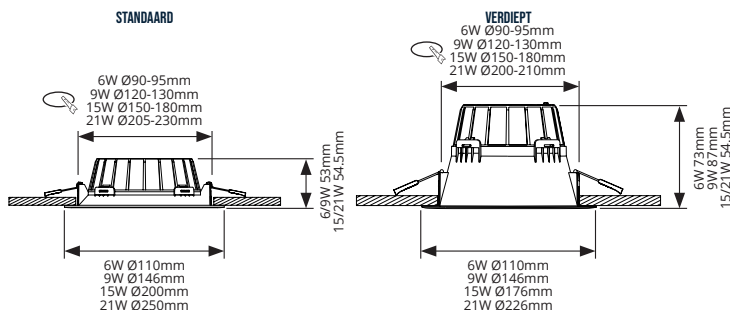

AFMETINGEN