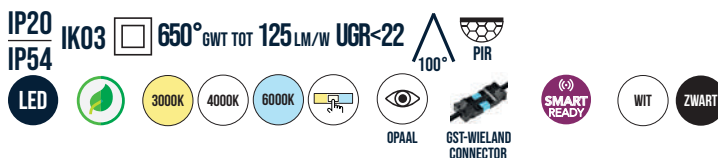

## FLEXIBEL, INNOVATIEF EN ENERGIEZUINIG

De Essence PIR serie biedt maximale flexibiliteit en energiebesparing dankzij de geïntegreerde PIR Sensor technologie. Standaard multicolour (3-in-1) 3000K, 4000K en 6000K en multilumen (2-in-1). Dankzij IP54 ook in vochtige ruimten toe te passen. Met een efficiëntie tot 125 lumen per watt wordt bij renovatie tot 90% energie bespaard in combinatie met de sensor. Verkrijgbaar met witte en mat zwarte sierrand.

### KENMERKEN

- ✓ PIR Sensor (detecteert niet door de muren)
- ✓ Muti-Watt (2-in-1) en Multi-Kleur (3-in-1)
- ✓ IP54 (onderhoudsvrij)
- ✓ Levensduur tot >50.000 uur (L70B10)
- ✓ 5 jaar garantie

## PRODUCTGEGEVENS

Netspanning:	220-240V 50/60Hz
Wattage:	6-9W
Lichtstroom:	700-1125lm
Kleurtemperatuur:	3CCT (3000-4000-6000K) (<3 SDCM)
Kleurweergave:	>80
Lichtbundelspreiding:	100°
Cosinus phi:	≥ 0,9
Klasse:	II
Protectie:	IP54/IK03
Bedrijfstemperatuur:	-20°C - +40°C
Levensduur:	>50.000(L70B10) Ta 25°C
Driver:	CE / Flickervrij