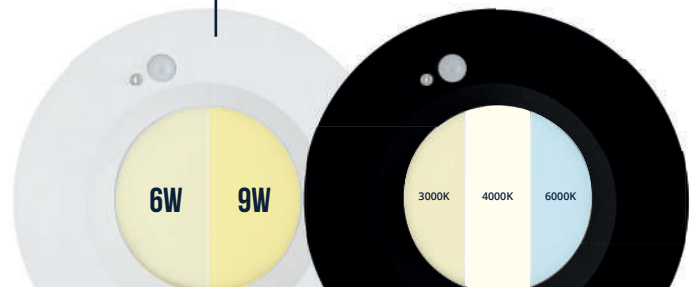

INSTELBAAR
MultiWatt 2 in 1