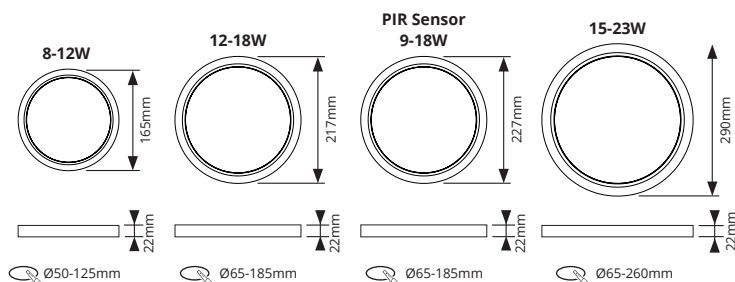

**VERSCHUIFBARE SPRINGVEREN**  
Voor iedere gatmaat een oplossing  
50-260mm

**12 opties in 1 armatuur**  
MultiWatt en MultiKleur

**FRAMES**  
Zwart of Nikkel

## AFMETINGEN