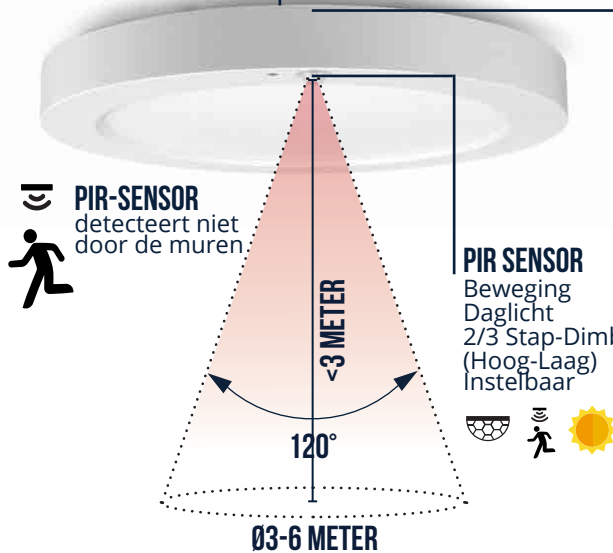

## MULTIFUNCTIONEEL EN ZUINIG

De Luna-serie is dankzij het inventieve montagesysteem toe te passen als inbouw- en opbouw downlighter. Geschikt voor algemene ruimten van kantoren, scholen, vergaderzalen, bibliotheken, gezondheidscentra en andere utiliteitsgebouwen, zowel bij renovatie- als nieuwbouwprojecten. Met een efficiëntie tot 125 lumen per watt wordt bij renovatie tot 70% energie bespaard.

**IP44**  
Spatwaterdicht

**ENERGIE-EFFICIËNT**  
tot 90% Energiebesparing

**COMPACT DESIGN**  
22mm

**230V DIRECT**  
geen extra kabels nodig

Standaard voorzien van geïntegreerde driver met instelbare lichtstroom (2-in-1) en 3-in-1 lichtkleurschakelaar, waarmee 3000K (warm wit), 4000K (neutraal wit) en 6000K (neutraal wit). Optioneel verkrijgbaar met geïntegreerde PIR Sensor technologie.