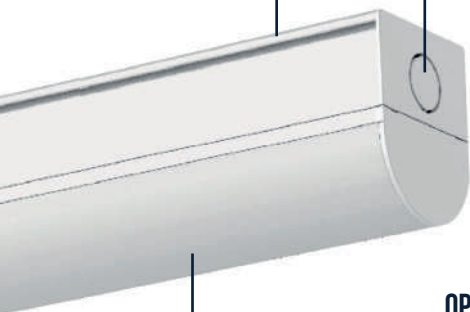

LED MONTAGEBALK LINEA

ELEGANT EN VEELZIJDIG

De Linea LED Montagebalken zijn de moderne vervangers van traditionele TL-montagebalken en batters, waarmee dankzij een efficiëntie van 140 lm/w tot 75% energiebesparing wordt gerealiseerd. Standaard voorzien van multi-watt / multi-lumen drivers en 3 lichtkleuren in 1 (3-CCT), waarmee de lichtstroom en lichtkleur naar behoefte kan worden ingesteld. Bij uitstek geschikt voor industriële productieruimten, werkplaatsen, technische werkruimten en assemblageruimten.

NOODVERLICHTING

LICHTLIJN

Doorvoerbedraging 3x2.5mm²

OPAAL
Comfortabel en egaal licht

Doorvoerbedraging 3x2.5mm²

MONTAGEBEUGELS
Inclusief

5 INGANGEN

Achterzijde en zijkanten