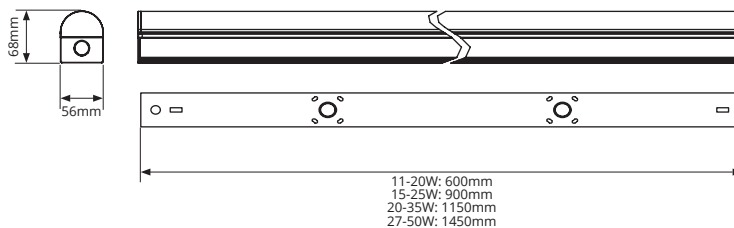

BESTELGEGEVENS

Artikelcode	Omschrijving	W	lm	Kelvin
1004105	Montagebalk Linea 60cm 11-20W 3000-5000K 3CCT 1540-2800lm	11-20	1540-2800	3000-4000-5000
1004112	Montagebalk Linea 90cm 15-25W 3000-5000K 3CCT 2100-3500lm	15-25	2100-3500	3000-4000-5000
1004112-N	Montagebalk Linea 90cm 15-25W 3000-5000K 3CCT 2100-3500lm +noodmodule	15-25	2100-3500	3000-4000-5000
1004136	Montagebalk Linea 120cm 20-35W 3000-5000K 3CCT 2800-4900lm	20-35	2800-4900	3000-4000-5000
1004136-N	Montagebalk Linea 120cm 20-35W 3000-5000K 3CCT 2800-4900lm +noodmodule	20-35	2800-4900	3000-4000-5000
1004150	Montagebalk Linea 150cm 27-50W 3000-5000K 3CCT 3780-7000lm	27-50	3780-7000	3000-4000-5000
1004150-N	Montagebalk Linea 150cm 29-50W 3000-5000K 3CCT 3780-7000lm +noodmodule	27-50	3780-7000	3000-4000-5000
1004174	Montagebalk Linea ophangset 2 meter