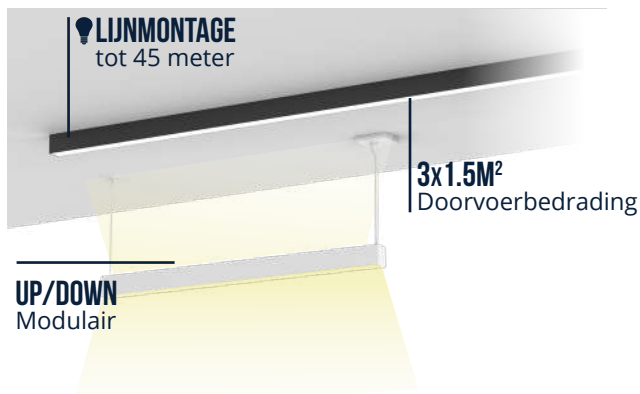

LED OPBOUW- / PENDEL- / WAND- / TRACK- / LIJN ARMATUUR SKYLINE

ELEGANT EN MULTIFUNCTIONEEL

De Skyline is de nieuwe standaard binnen de Utiliteitsbouw. Ideaal als decoratieve basisverlichting voor werkplekken, kantoortuinen, balies, recepties, trappenhallen, winkels en meer. Ook moeiteloos te integreren in houten plafonds.

Standaard multi-kleur (3000K of 4000K) en multi-lumen / watt waarmee het armatuur naar wens kan worden aangepast. Met multi-mounting te installeren als opbouw-, pendel-, wand-, track- of lijnverlichting. Uit te voeren met DALI-2 t.b.v. optimale sensing en/of gebouwbeheersystemen. De Skyline is modulair en circulair opgebouwd en daarmee een duurzame keuze.

KENMERKEN

- ✓ Modulair en circulair
- ✓ Wand-/Plafond-/Track-/ en Pendelmontage
- ✓ 2-in-1: 3000/4000K instelbaar via schakelaar
- ✓ 13-in-1: wattage aan te passen via dipswitch
- ✓ Optioneel DALI
- ✓ 2 maten: 1200/1500mm (600mm optioneel)
- ✓ Compact design: 76x57mm
- ✓ 5 jaar garantie