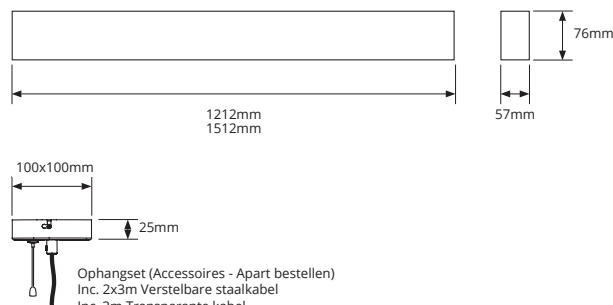

AFMETINGEN

BESTELGEGEVENS

Artikelcode	Omschrijving	W	lm*
Pragmalux Skyline 1200mm			
1027807-PU	Skyline 1,2m 12,5-36W 1500-4550lm 2CCT 3000-4000K Prisma Uplight 9-2,5W 1300-400lm Zwart	12,5-36 + 9-2,5	1500-4550 + 1300-400
1027807-P	Skyline 1,2m 12,5-36W 1500-4550lm 2CCT 3000-4000K Prisma Zwart	12,5-36	1500-4550
1027807-OU	Skyline 1,2m 12,5-36W 1575-4700lm 2CCT 3000-4000K Opaal Uplight 9-2,5W 1300-400lm Zwart	12,5-36 + 9-2,5	1575-4700 + 1300-400
1027807-O	Skyline 1,2m 12,5-36W 1575-4700lm 2CCT 3000-4000K Opaal Zwart	12,5-36	1575-4700
1027821-PU	Skyline 1,2m 12,5-36W 1700-5050lm 2CCT 3000-4000K Uplight 9-2,5W 1300-400lm Prisma Wit	12,5-36 + 9-2,5	1700-5050 + 1300-400
1027821-P	Skyline 1,2m 12,5-36W 1700-5050lm 2CCT 3000-4000K Prisma Wit	12,5-36	1700-5050
1027821-OU	Skyline 1,2m 12,5-36W 1750-5300lm 2CCT 3000-4000K Uplight 9-2,5W 1300-400lm Opaal Wit	12,5-36 + 9-2,5	1750-5300 + 1300-400
1027821-O	Skyline 1,2m 12,5-36W 1750-5300lm 2CCT 3000-4000K Opaal Wit	12,5-36	1750-5300
1027807-PU-DA	Skyline 1,2m DALI2 36W 4550lm 2CCT 3000-4000K Uplight 9W 1300lm Prisma Zwart	36 + 9	4550 + 1300
1027807-P-DA	Skyline 1,2m DALI2 36W 4550lm 2CCT 3000-4000K Prisma Zwart	36	4550
1027807-OU-DA	Skyline 1,2m DALI2 36W 4700lm 2CCT 3000-4000K Uplight 9W 1300lm Opaal Zwart	36 + 9	4700 + 1300
1027807-O-DA	Skyline 1,2m DALI2 36W 4700lm 2CCT 3000-4000K Opaal Zwart	36	4700
1027821-PU-DA	Skyline 1,2m DALI2 36W 5050lm 2CCT 3000-4000K Uplight 9W 1300lm Prisma Wit	36 + 9	5050 + 1300
1027821-P-DA	Skyline 1,2m DALI2 36W 5050lm 2CCT 3000-4000K Prisma Wit	36	5050
1027821-OU-DA	Skyline 1,2m DALI2 36W 5300lm 2CCT 3000-4000K Uplight 9W 1300lm Opaal Wit	36 + 9	5300 + 1300
1027821-O-DA	Skyline 1,2m DALI2 36W 5300lm 2CCT 3000-4000K Opaal Wit	36	5300
Pragmalux Skyline 1200mm 3-Fase rail (incl. track adaptor)			
1027807-TP	Skyline 1,2m 12,5-36W 1500-4550lm 2CCT 3000-4000K Prisma Zwart + track adaptor	12,5-36	1500-4550
1027807-TO	Skyline 1,2m 12,5-36W 1575-4700lm 2CCT 3000-4000K Opaal Zwart + track adaptor	12,5-36	1575-4700
1027821-TP	Skyline 1,2m 12,5-36W 1700-5050lm 2CCT 3000-4000K Prisma Wit + track adaptor	12,5-36	1700-5050
1027821-TO	Skyline 1,2m 12,5-36W 1750-5300lm 2CCT 3000-4000K Opaal Wit + track adaptor	12,5-36	1750-5300
1027807-TP-DA	Skyline 1,2m DALI2 36W 4550lm 2CCT 3000-4000K Prisma Zwart + DALI track adaptor	36	4550
1027807-TO-DA	Skyline 1,2m DALI2 36W 4700lm 2CCT 3000-4000K Opaal Zwart + DALI track adaptor	36	4700
1027821-TP-DA	Skyline 1,2m DALI2 36W 5050lm 2CCT 3000-4000K Prisma Wit + DALI track adaptor	36	5050
1027821-TO-DA	Skyline 1,2m DALI2 36W 5300lm 2CCT 3000-4000K Opaal Wit + DALI track adaptor	36	5300
Pragmalux Skyline 1200mm Noodverlichting (Autotest 3uur 2W 200-280lm)			
1027807-PU-N	Skyline 1,2m 12,5-36W 1500-4550lm 2CCT 3000-4000K Prisma Uplight 9-2,5W 1300-400lm Zwart + Nood	12,5-36 + 9-2,5	1500-4550 + 1300-400
1027807-P-N	Skyline 1,2m 12,5-36W 1500-4550lm 2CCT 3000-4000K Prisma Zwart + Nood	12,5-36	1500-4550
1027807-OU-N	Skyline 1,2m 12,5-36W 1575-4700lm 2CCT 3000-4000K Opaal Uplight 9-2,5W 1300-400lm Zwart + Nood	12,5-36 + 9-2,5	1575-4700 + 1300-400
1027807-O-N	Skyline 1,2m 12,5-36W 1575-4700lm 2CCT 3000-4000K Opaal Zwart + Nood	12,5-36	1575-4700
1027821-PU-N	Skyline 1,2m 12,5-36W 1700-5050lm 2CCT 3000-4000K Uplight 9-2,5W 1300-400lm Prisma Wit + Nood	12,5-36 + 9-2,5	1700-5050 + 1300-400
1027821-P-N	Skyline 1,2m 12,5-36W 1700-5050lm 2CCT 3000-4000K Prisma Wit + Nood	12,5-36	1700-5050
1027821-OU-N	Skyline 1,2m 12,5-36W 1750-5300lm 2CCT 3000-4000K Uplight 9-2,5W 1300-400lm Opaal Wit + Nood	12,5-36 + 9-2,5	1750-5300 + 1300-400
1027821-O-N	Skyline 1,2m 12,5-36W 1750-5300lm 2CCT 3000-4000K Opaal Wit + Nood	12,5-36	1750-5300