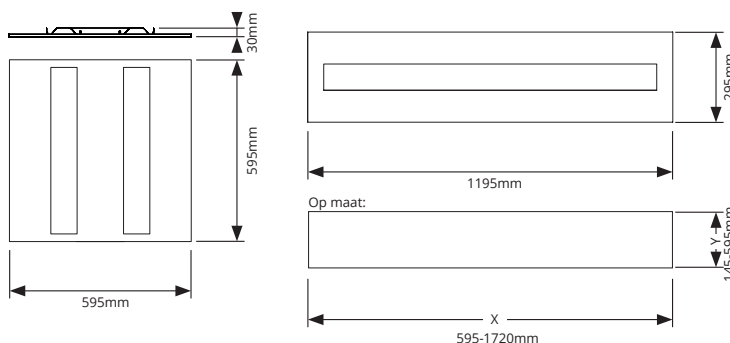

BESTELGEGEVENS