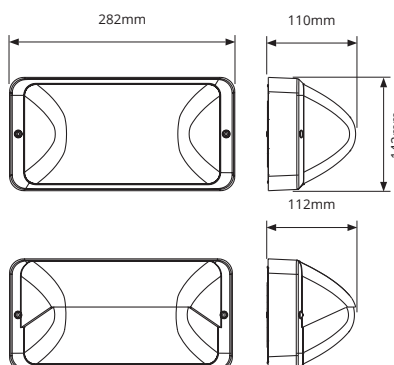

BESTELGEGEVENS

Artikelcode	Omschrijving	W	lm
1043999	LED Portiek Port-S PKVW IP66 IK10 2,75-5W 275-600lm 2700K-4000K 3-CCT	2.75-5	275-600
1043999-S	LED Portiek Port-S PKVW IP66 IK10 2,75-5W 275-600lm 2700K-4000K 3-CCT + bewegingssensor	2.75-5	275-600
1043999-SN	LED Portiek Port-S PKVW IP66 IK10 2,75-5W 275-600lm 2700K-4000K 3-CCT + bewegingssensor & noodmodule 1H autotest	2.75-5	275-600
1043999-DS	LED Portiek Port-S PKVW IP66 IK10 2,75-5W 275-600lm 2700K-4000K 3-CCT + daglichtsensor	2.75-5	275-600
1043999-DSN	LED Portiek Port-S PKVW IP66 IK10 2,75-5W 275-600lm 2700K-4000K 3-CCT + daglichtsensor & noodmodule 1H autotest	2.75-5	275-600
1043999-N	LED Portiek Port-S PKVW IP66 IK10 2,75-5W 275-600lm 2700K-4000K 3-CCT + noodmodule 1H autotest	2.75-5	275-600
1043999-DA	LED Portiek Port-S DALI2 PKVW IP66 IK10 2,75-5W 275-600lm 2700K-4000K 3-CCT	2.75-5	275-600
1043999-DA-N	LED Portiek Port-S DALI2 PKVW IP66 IK10 2,75-5W 275-600lm 2700K-4000K 3-CCT + noodmodule 1H autotest	2.75-5	275-600
1044002	LED Portiek Port-S PKVW IP66 IK10 24-42V AC/DC 2,75-5W 275-600lm 2700K-4000K 3-CCT	2.75-5	275-600
1044002-S	LED Portiek Port-S PKVW IP66 IK10 24-42V AC/DC 2,75-5W 275-600lm 2700K-4000K 3-CCT + bewegingssensor	2.75-5	275-600
1044002-DS	LED Portiek Port-S PKVW IP66 IK10 24-42V AC/DC 2,75-5W 275-600lm 2700K-4000K 3-CCT + daglichtsensor	2.75-5	275-600
1044019	LED Portiek Port-S Frame Wit RAL9003		
1044026	LED Portiek Port-S Frame Zwart RAL9004		
1044033	LED Portiek Port-S Frame Antraciet RAL7016*		
1044040	LED Portiek Port-S Halve Afscherming Frame Wit RAL9003		
1044057	LED Portiek Port-S Halve Afscherming Frame Zwart RAL9004		
1044064	LED Portiek Port-S Halve Afscherming Frame Antraciet RAL7016*		
1000213	Master Slave Kabel		

* Productieartikel met MOQ