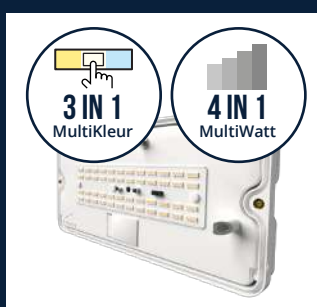

Multi-Kleur/Watt
Modulair design