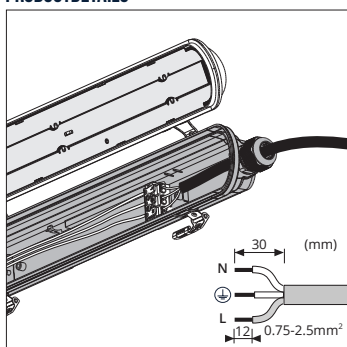

CIE Flux Codes

1046310	44 75 92 97 99
1046334	44 75 93 97 100

AFMETINGEN

FOTOMETRISCHE GEGEVENS

TL Waterdicht Essence Classic G2 IP65 120cm 20-35W 4000K

EXTRA INFORMATIE

Standaard Multi-Watt Driver versies

Omschrijving	200mA		250mA		300mA		350mA	
	W	4000K	W	4000K	W	4000K	W	4000K
TL Waterdicht Armatuur Essence Classic G2 IP65 120cm 20-35W 4000K 2700-4700lm 3x2,5mm	20	2700	25	3350	30	4000	35	4700
TL Waterdicht Armatuur Essence Classic G2 IP65 150cm 30-51W 4000K 4000-6850lm 3x2,5mm	30	4000	37	4900	44	5900	51	6850

Fabrieksinstellingen 1:ON 2:ON (350mA)

ON		
1	2	mA
OFF	OFF	200
OFF	ON	250
ON	OFF	300
ON	ON	350

PRODUCTDETAILS

M20 Wartel (klembereik 8-12mm)

Doorvoerbedrager 3x1.5mm²