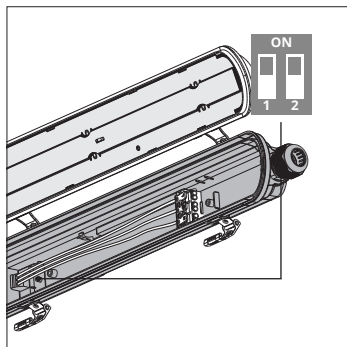

CIE Flux Codes

1046310	44 75 92 97 99
1046334	44 75 93 97 100

AFMETINGEN

FOTOMETRISCHE GEGEVENS

TL Waterdicht Essence Classic G2 IP65 120cm 20-35W 4000K

EXTRA INFORMATIE

Standaard Multi-Watt Driver versies

Omschrijving	200mA		250mA		300mA		350mA	
	W	4000K	W	4000K	W	4000K	W	4000K
TL Waterdicht Armatuur Essence Classic G2 IP65 120cm 20-35W 4000K 2700-4700lm 3x2,5mm	20	2700	25	3350	30	4000	35	4700
TL Waterdicht Armatuur Essence Classic G2 IP65 150cm 30-51W 4000K 4000-6850lm 3x2,5mm	30	4000	37	4900	44	5900	51	6850