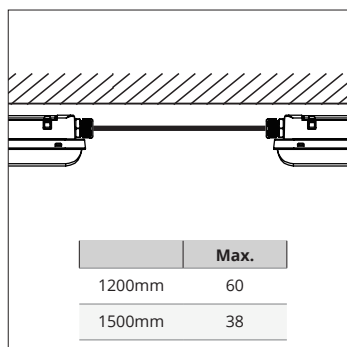

CIE Flux Codes

1046310	44 75 92 97 99
1046334	44 75 93 97 100

AFMETINGEN

FOTOMETRISCHE GEGEVENS

TL Waterdicht Essence Classic G2 IP65 120cm 20-35W 4000K

EXTRA INFORMATIE

Standaard Multi-Watt Driver versies

Omschrijving	200mA		250mA		300mA		350mA	
	W	4000K	W	4000K	W	4000K	W	4000K
TL Waterdicht Armatuur Essence Classic G2 IP65 120cm 20-35W 4000K 2700-4700lm 3x2,5mm	20	2700	25	3350	30	4000	35	4700
TL Waterdicht Armatuur Essence Classic G2 IP65 150cm 30-51W 4000K 4000-6850lm 3x2,5mm	30	4000	37	4900	44	5900	51	6850

Fabrieksinstellingen 1:ON 2:ON (350mA)

ON		
1	2	mA
OFF	OFF	200
OFF	ON	250
ON	OFF	300
ON	ON	350

PRODUCTDETAILS

M20 Wartel (klembereik 8-12mm)

Doorvoerbedrager 3x1.5mm²