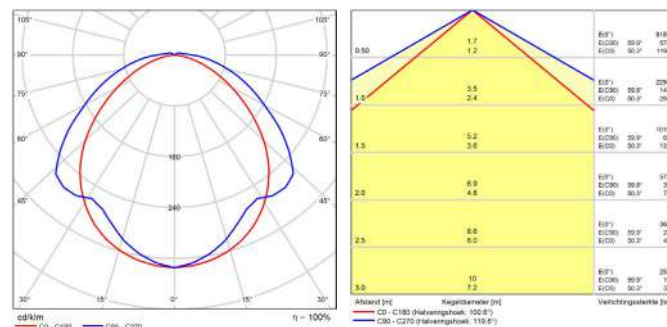

CIE Flux Codes

1046310	44 75 92 97 99
1046334	44 75 93 97 100

AFMETINGEN

FOTOMETRISCHE GEGEVENS

TL Waterdicht Essence Classic G2 IP65 120cm 20-35W 4000K

EXTRA INFORMATIE

Standaard Multi-Watt Driver versies

Omschrijving	200mA		250mA		300mA		350mA	
	W	4000K	W	4000K	W	4000K	W	4000K
TL Waterdicht Armatuur Essence Classic G2 IP65 120cm 20-35W 4000K 2700-4700lm 3x2,5mm	20	2700	25	3350	30	4000	35	4700
TL Waterdicht Armatuur Essence Classic G2 IP65 150cm 30-51W 4000K 4000-6850lm 3x2,5mm	30	4000	37	4900	44	5900	51	6850