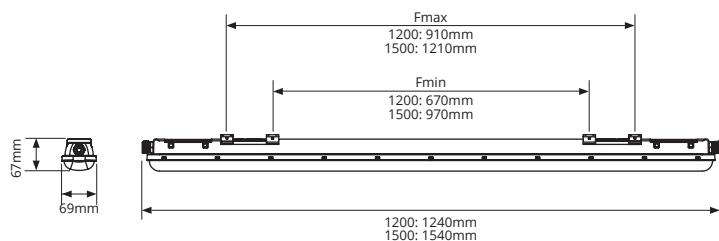

CIE Flux Codes

1046310	44 75 92 97 99
1046334	44 75 93 97 100

AFMETINGEN

FOTOMETRISCHE GEGEVENS

TL Waterdicht Essence Classic G2 IP65 120cm 20-35W 4000K

EXTRA INFORMATIE

Standaard Multi-Watt Driver versies

Omschrijving	200mA		250mA		300mA		350mA	
	W	4000K	W	4000K	W	4000K	W	4000K
TL Waterdicht Armatuur Essence Classic G2 IP65 120cm 20-35W 4000K 2700-4700lm 3x2,5mm	20	2700	25	3350	30	4000	35	4700
TL Waterdicht Armatuur Essence Classic G2 IP65 150cm 30-51W 4000K 4000-6850lm 3x2,5mm	30	4000	37	4900	44	5900	51	6850